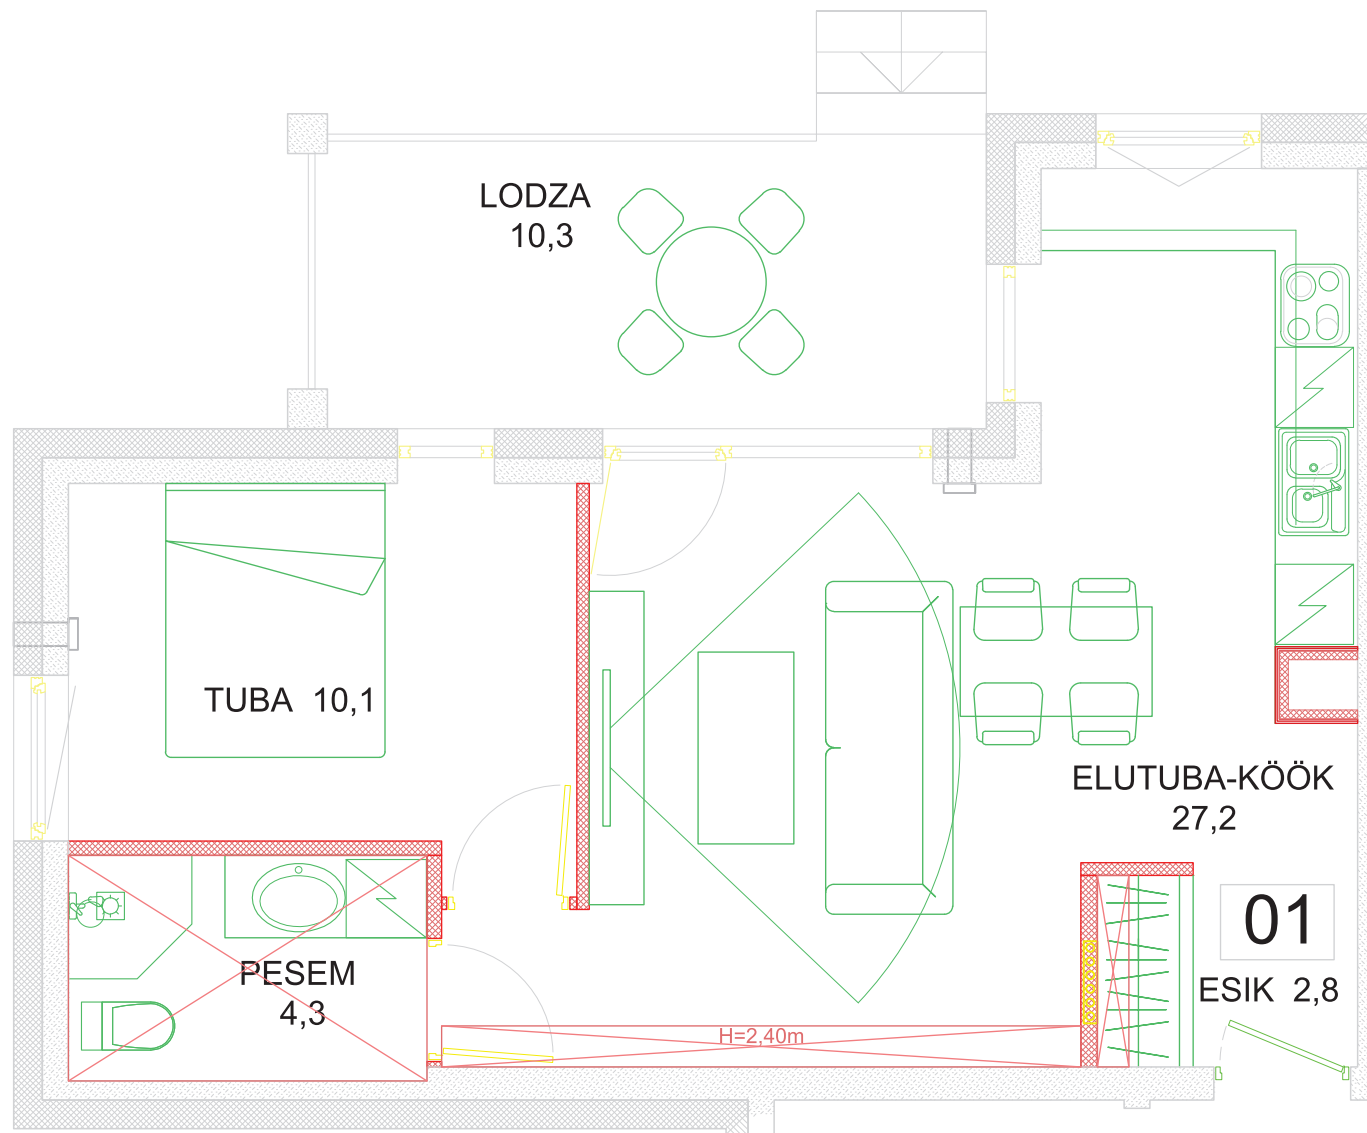

Kaupmehe

16-1

Korrus: 1

Tube: 2

Parkimiskohti: 1

Üldpind: 58,1 m<sup>2</sup>

Korteri pind: 44,4 m<sup>2</sup>

Rõdu: 10,3 m<sup>2</sup>

Panipaik: 3,4 m<sup>2</sup>