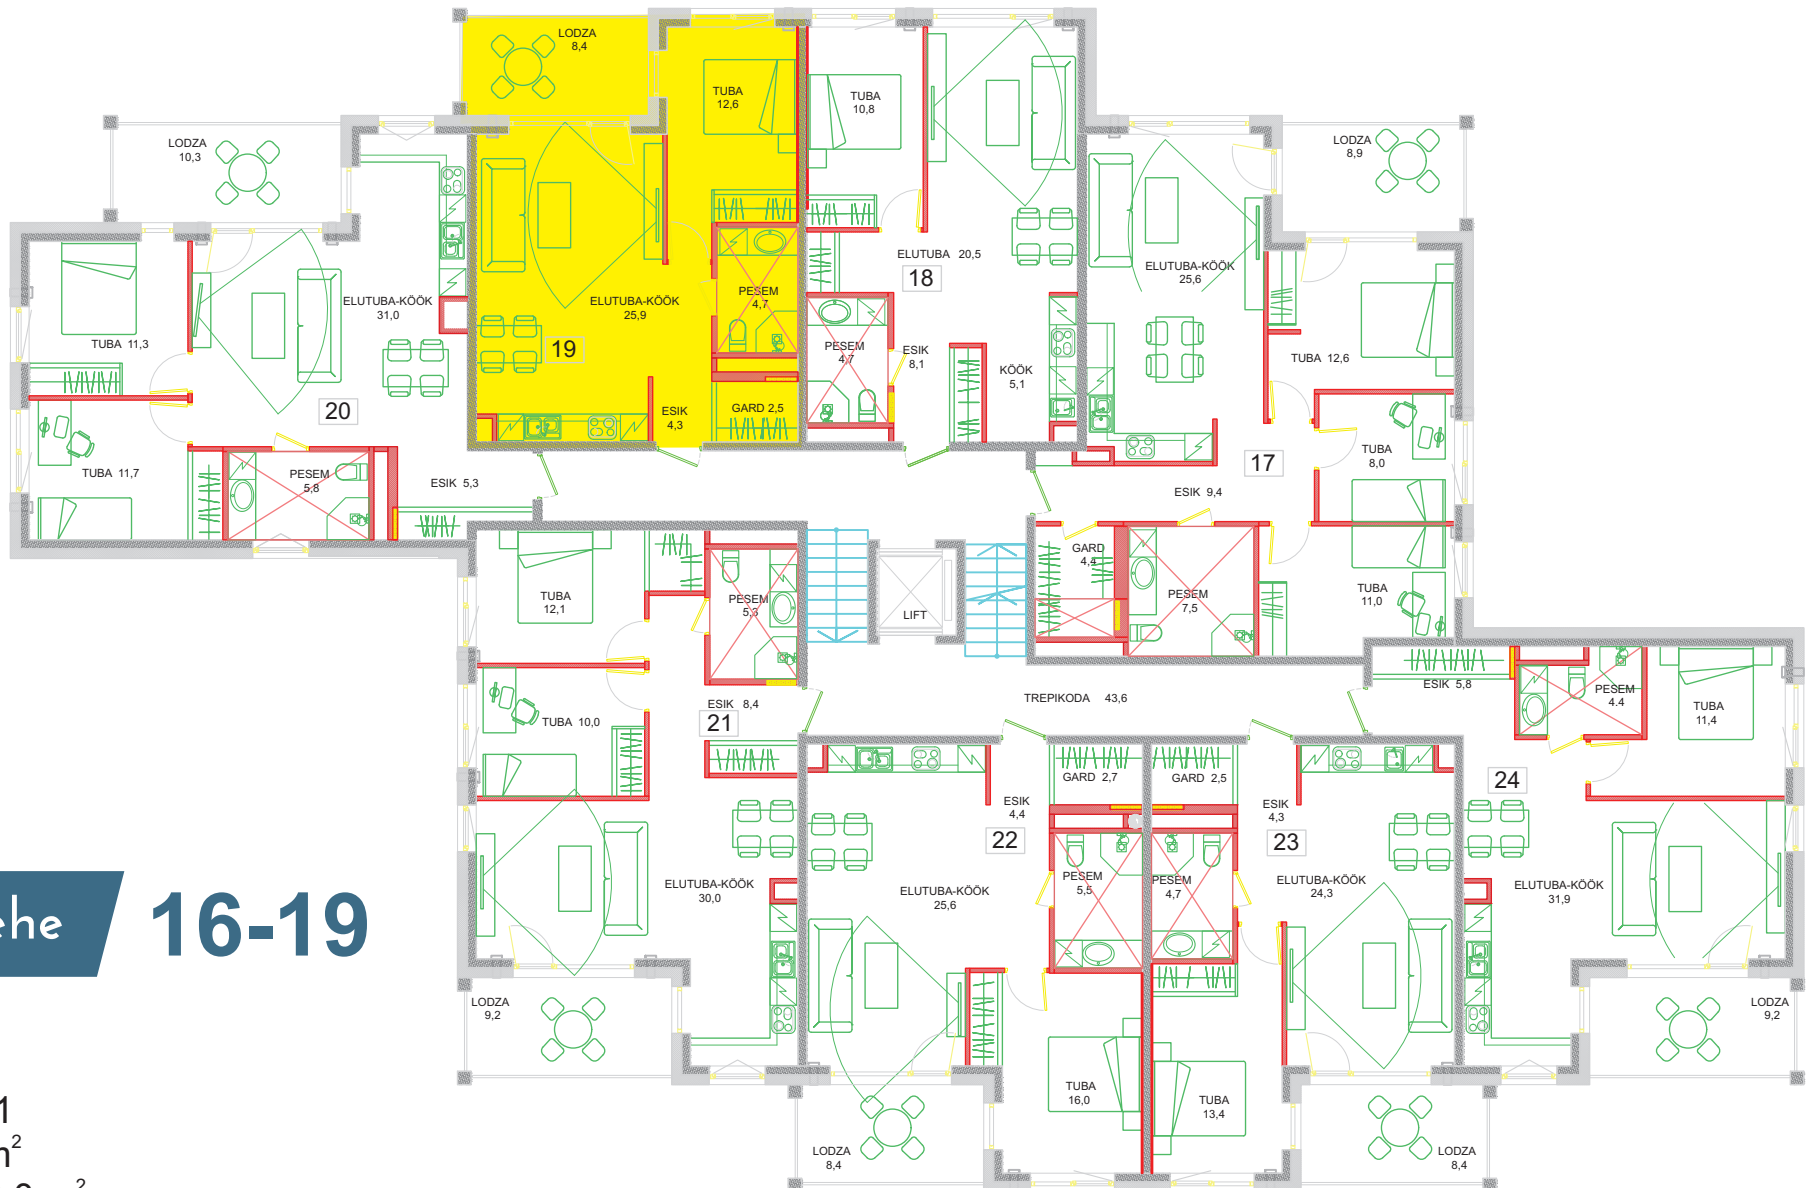

Kaupmehe

16 / 3. korrus

Kaupmehe

16-19

Korrus: 3

Tube: 2

Parkimiskohti: 1

Üldpind: 61,4 m²

Korteri pind: 50,0 m²

Rõdu: 8,4 m²

Panipaik: 3,0 m²