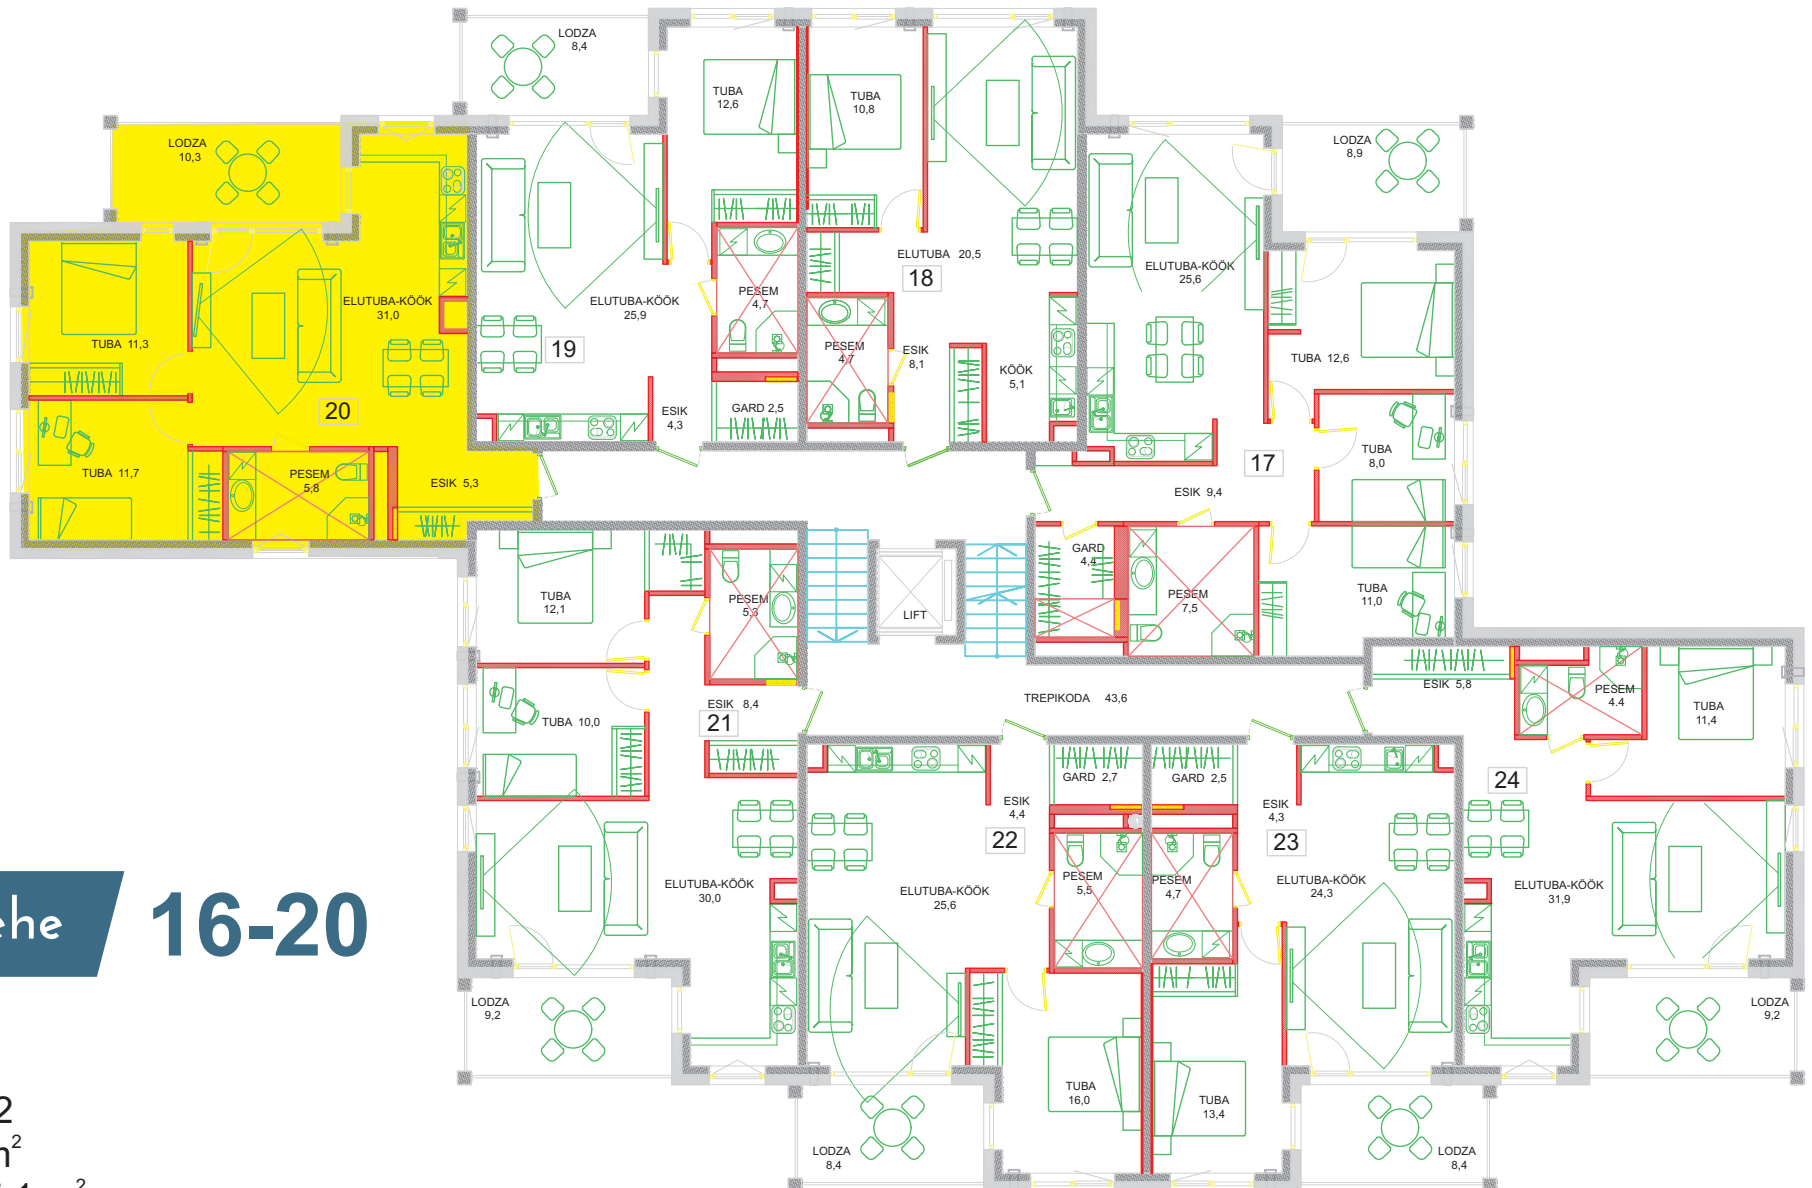

Kaupmehe

16 / 3. korrus

Kaupmehe

16-20

Korrus: 3

Tube: 3

Parkimiskohti: 2

Üldpind: 78,4 m²

Korteri pind: 65,1 m²

Rõdu: 10,3 m²

Panipaik: 3,0 m²