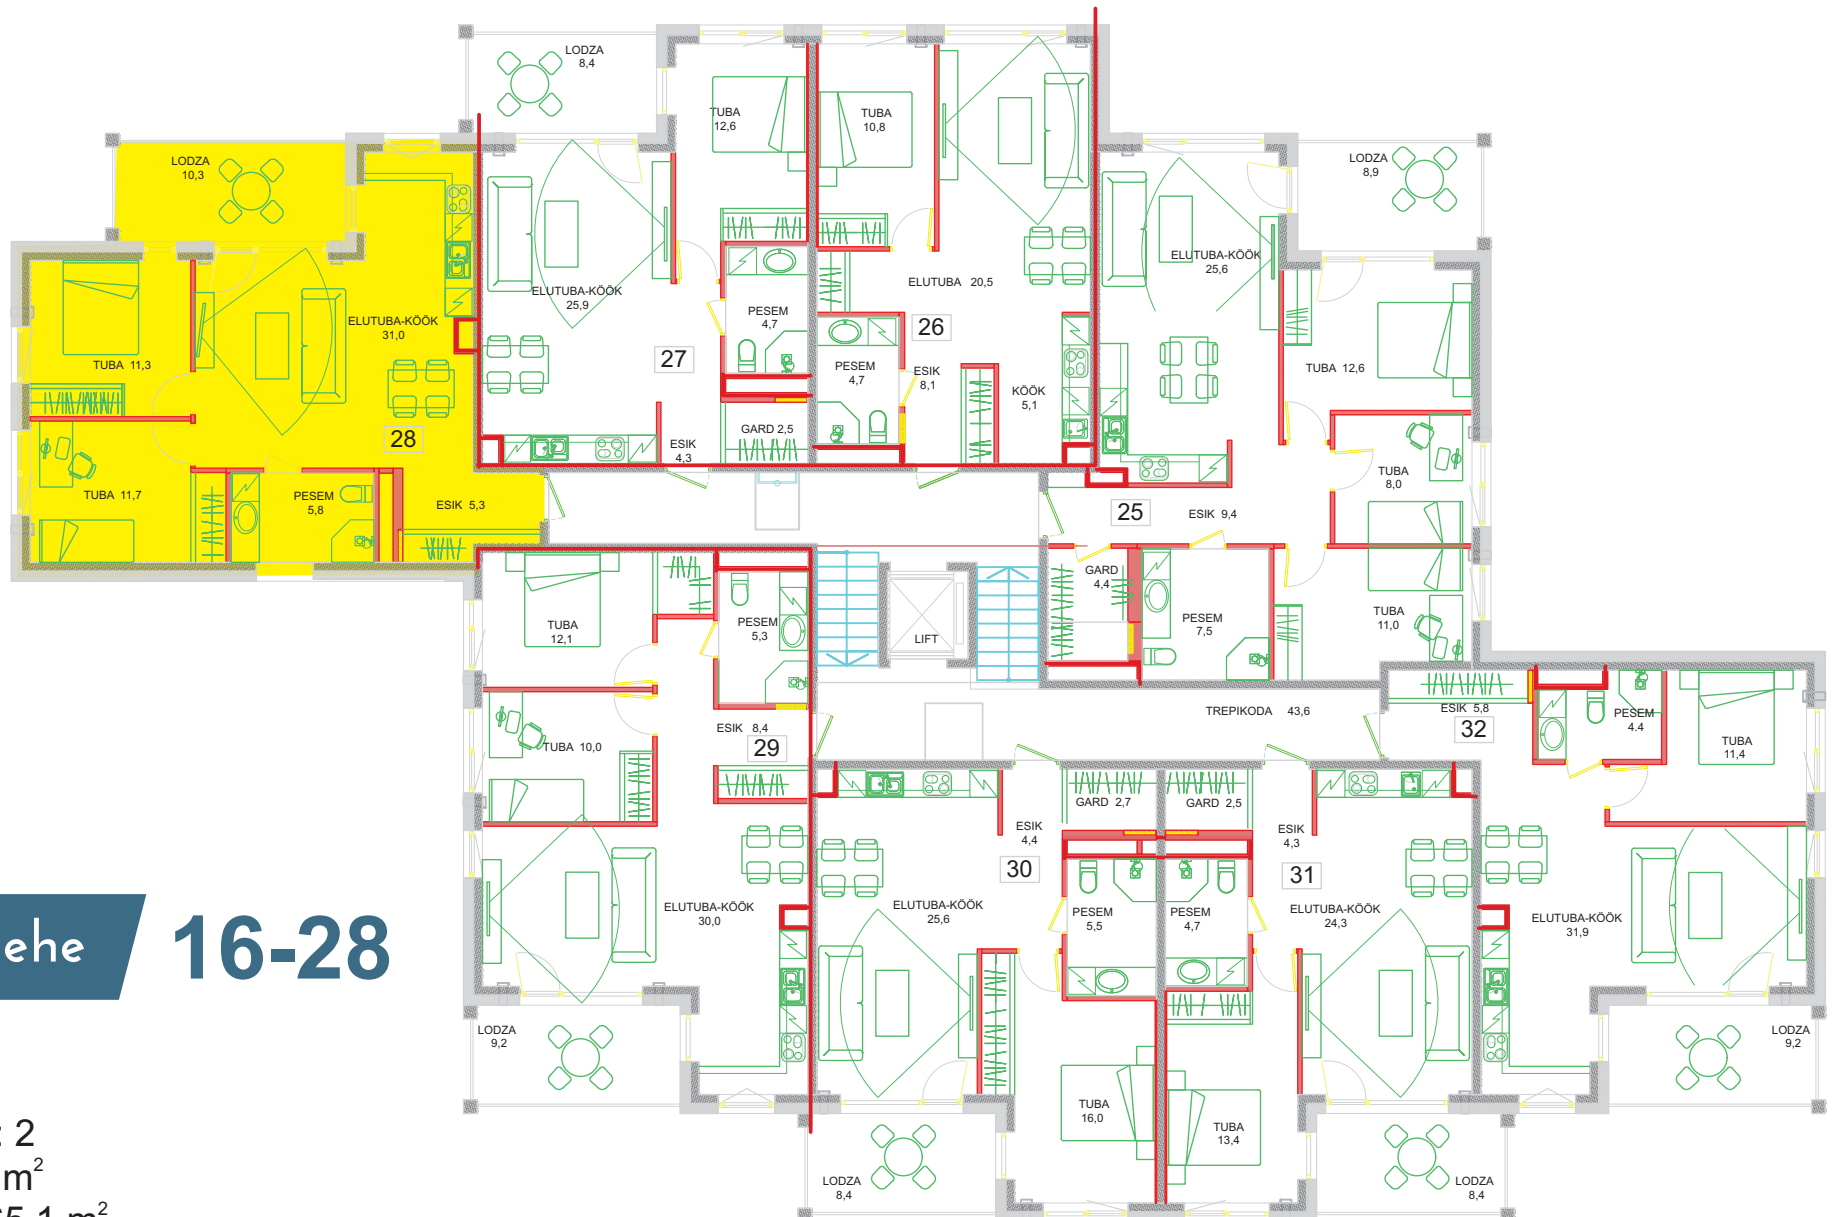

Kaupmehe

16 / 4. korrus

Kaupmehe

16-28

Korrus: 4

Tube: 3

Parkimiskohti: 2

Üldpind: 79,2 m<sup>2</sup>

Korteri pind: 65,1 m<sup>2</sup>

Rõdu: 10,3 m<sup>2</sup>

Panipaik: 3,8 m<sup>2</sup>