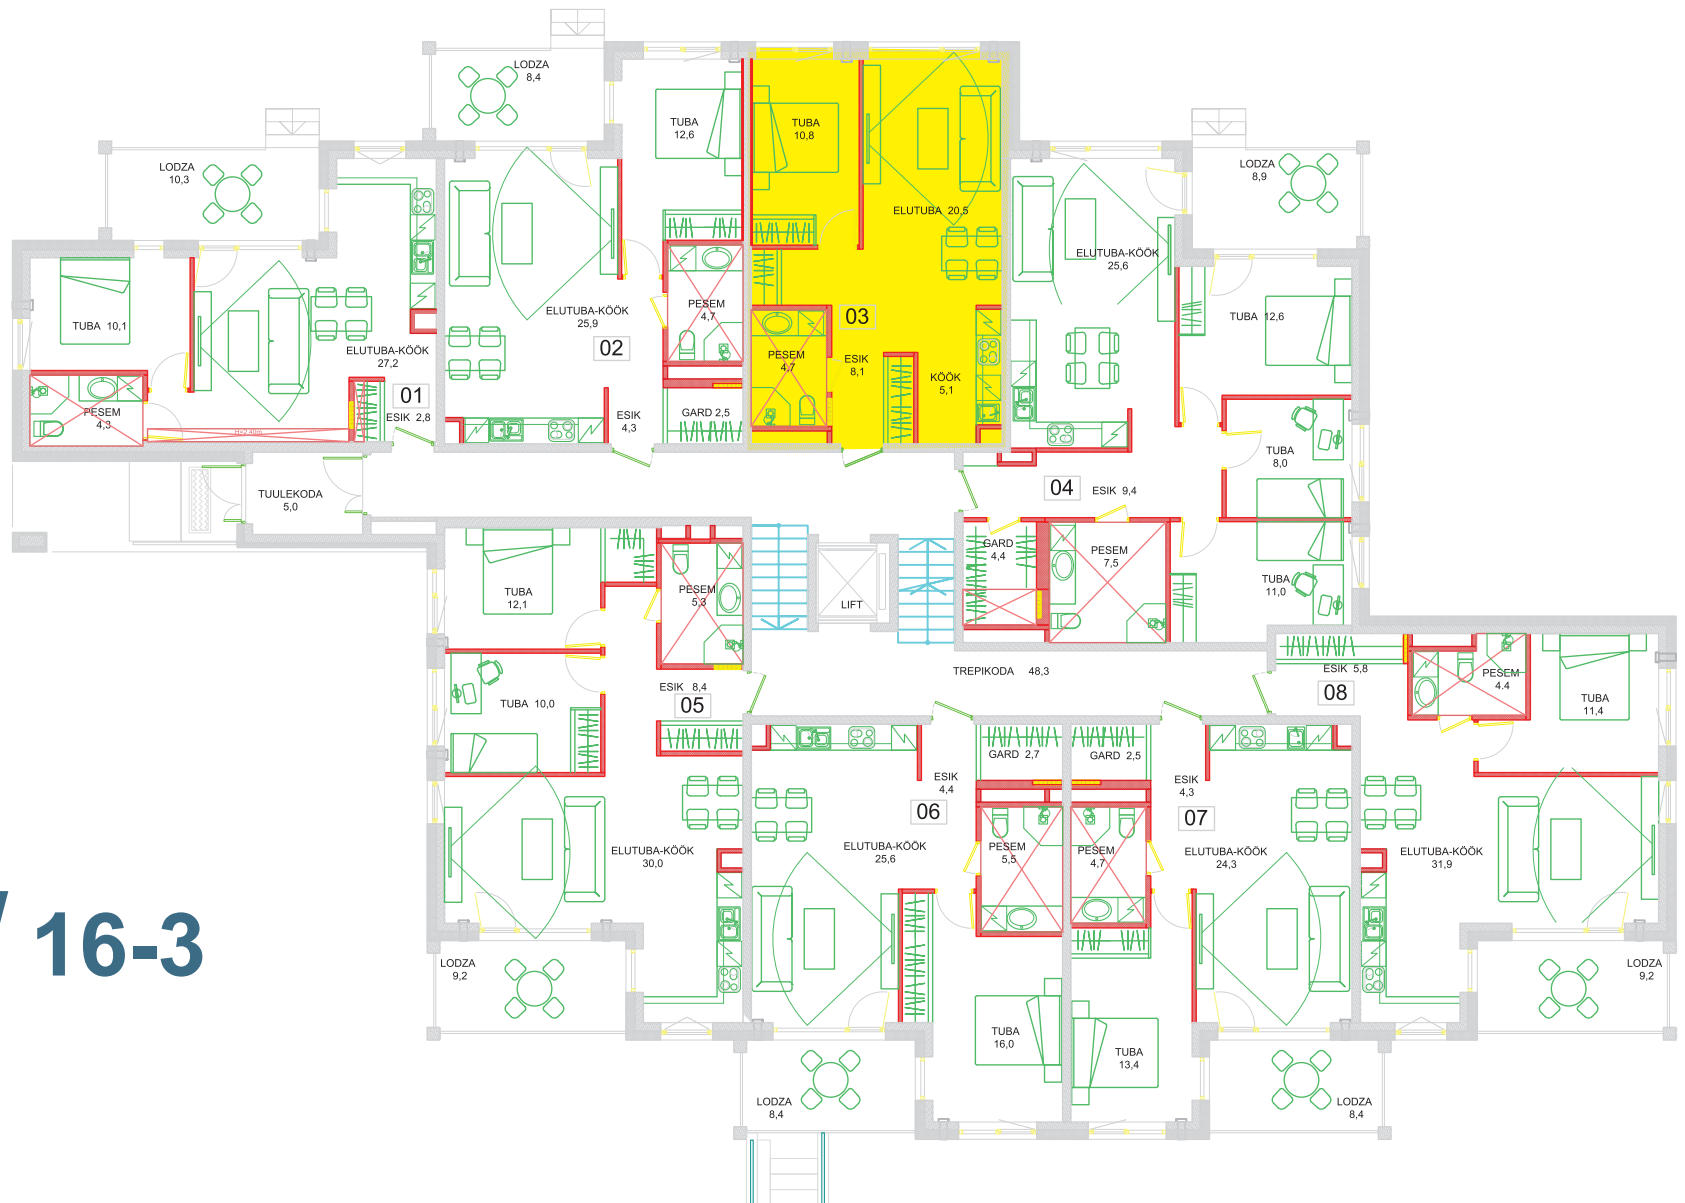

Kaupmehe

16 / 1. korrus

Kaupmehe

16-3

Korrus: 1

Tube: 2

Parkimiskohti: 1

Üldpind: 52,6 m²

Korteri pind: 49,2 m²

Rõdu: prantsuse

Panipaik: 3,4 m²