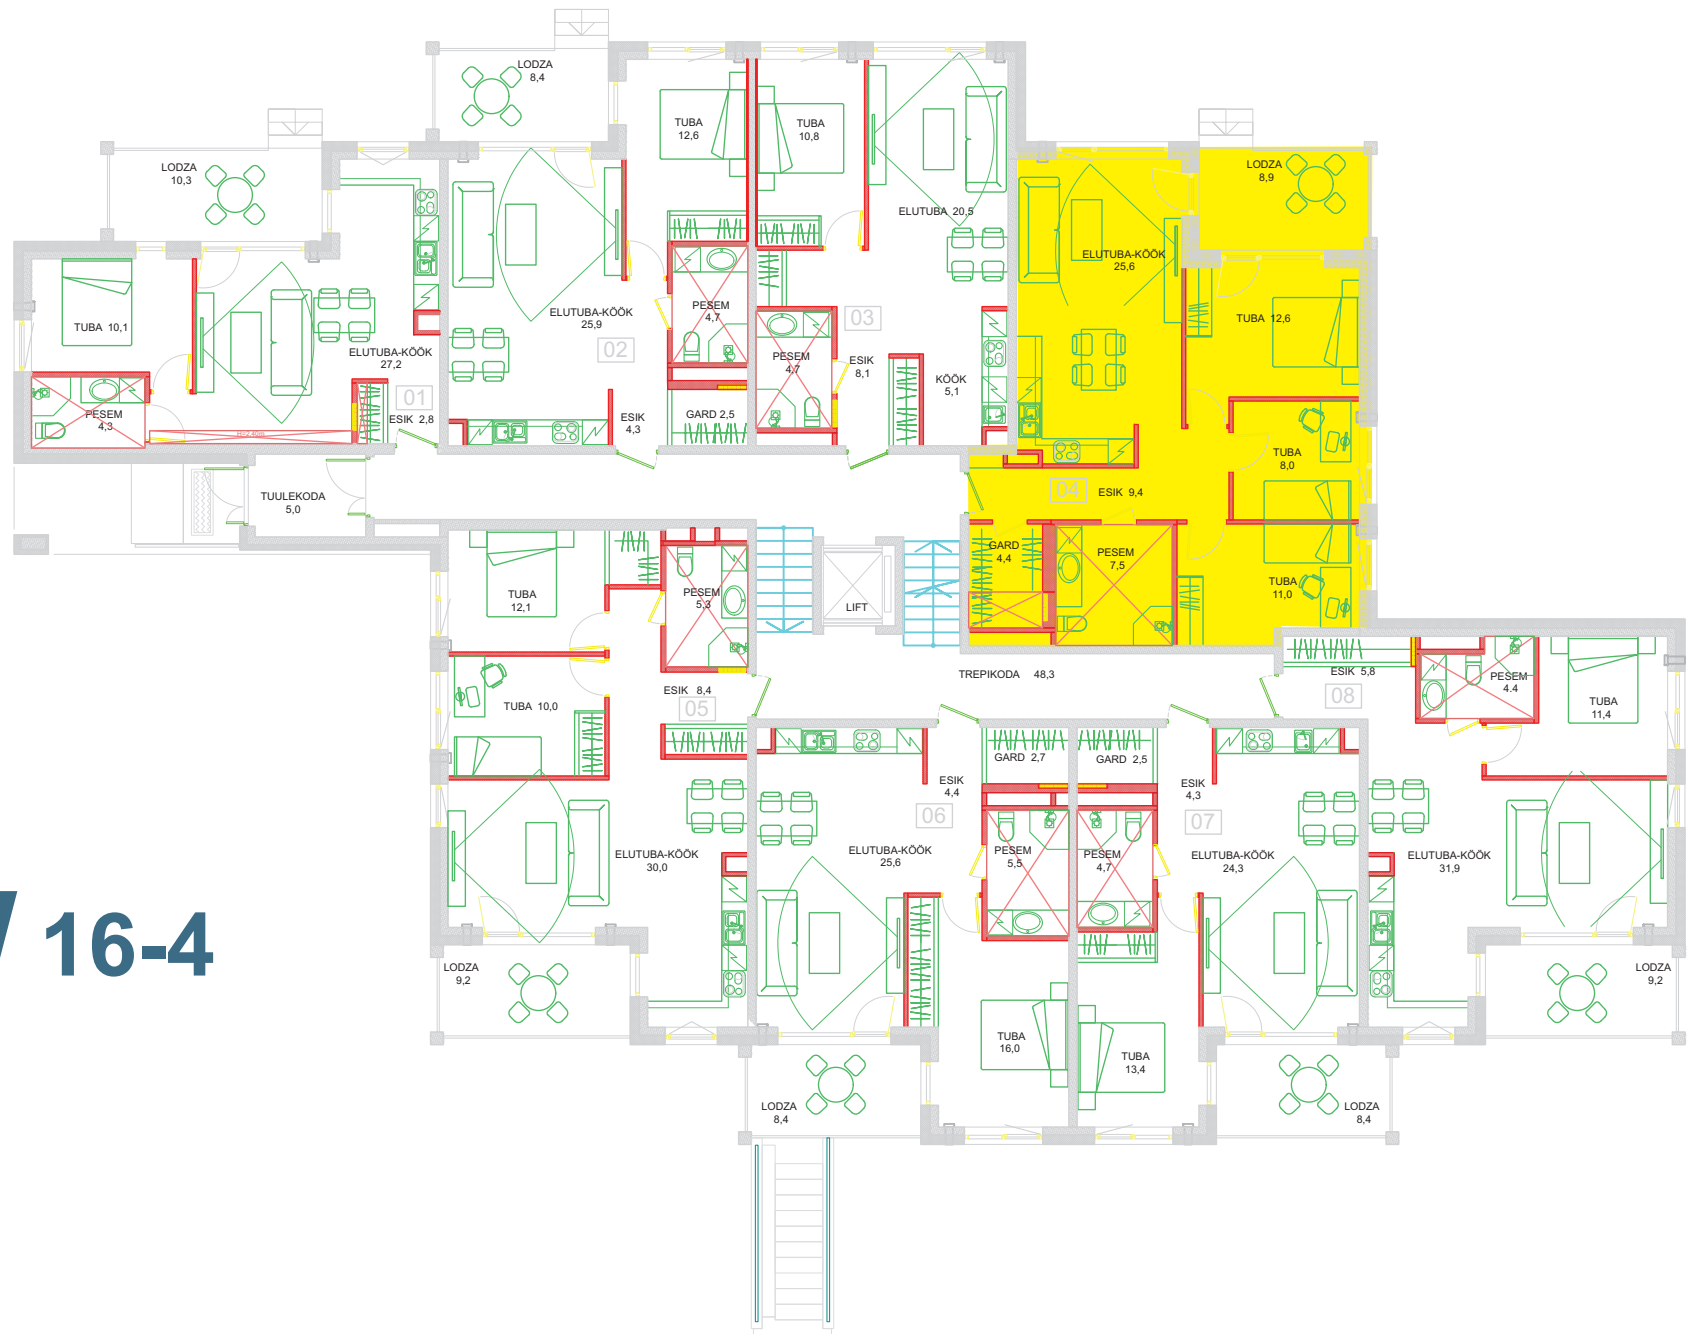

Kaupmehe

16 / 1. korrus

Kaupmehe

16-4

Korrus: 1

Tube: 4

Parkimiskohti: 2

Üldpind: 91,2 m<sup>2</sup>

Korteri pind: 78,5 m<sup>2</sup>

Rõdu: 8,9 m<sup>2</sup>

Panipaik: 3,8 m<sup>2</sup>