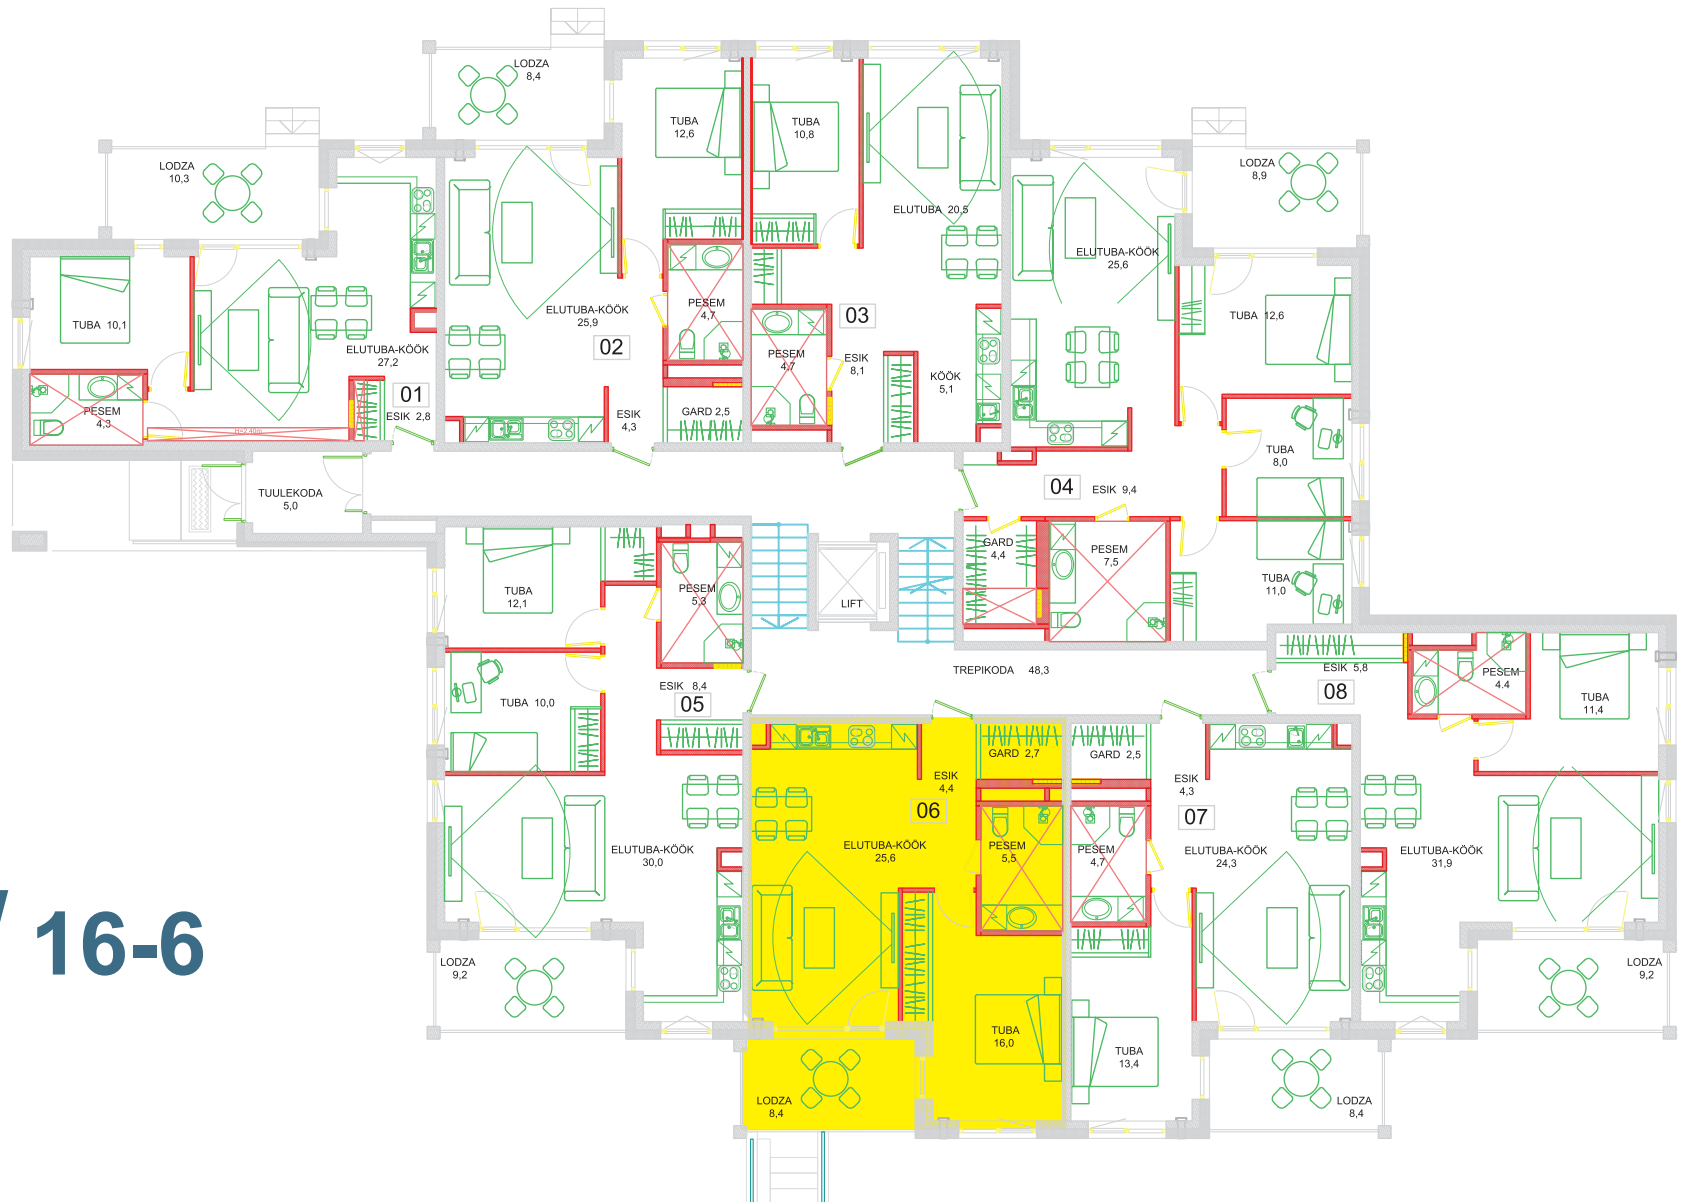

Kaupmehe

16 / 1. korrus

Kaupmehe

16-6

Korrus: 1

Tube: 2

Parkimiskohti: 1

Üldpind: 66,4 m²

Korteri pind: 54,2 m²

Rõdu: 8,4 m²

Panipaik: 3,8 m²