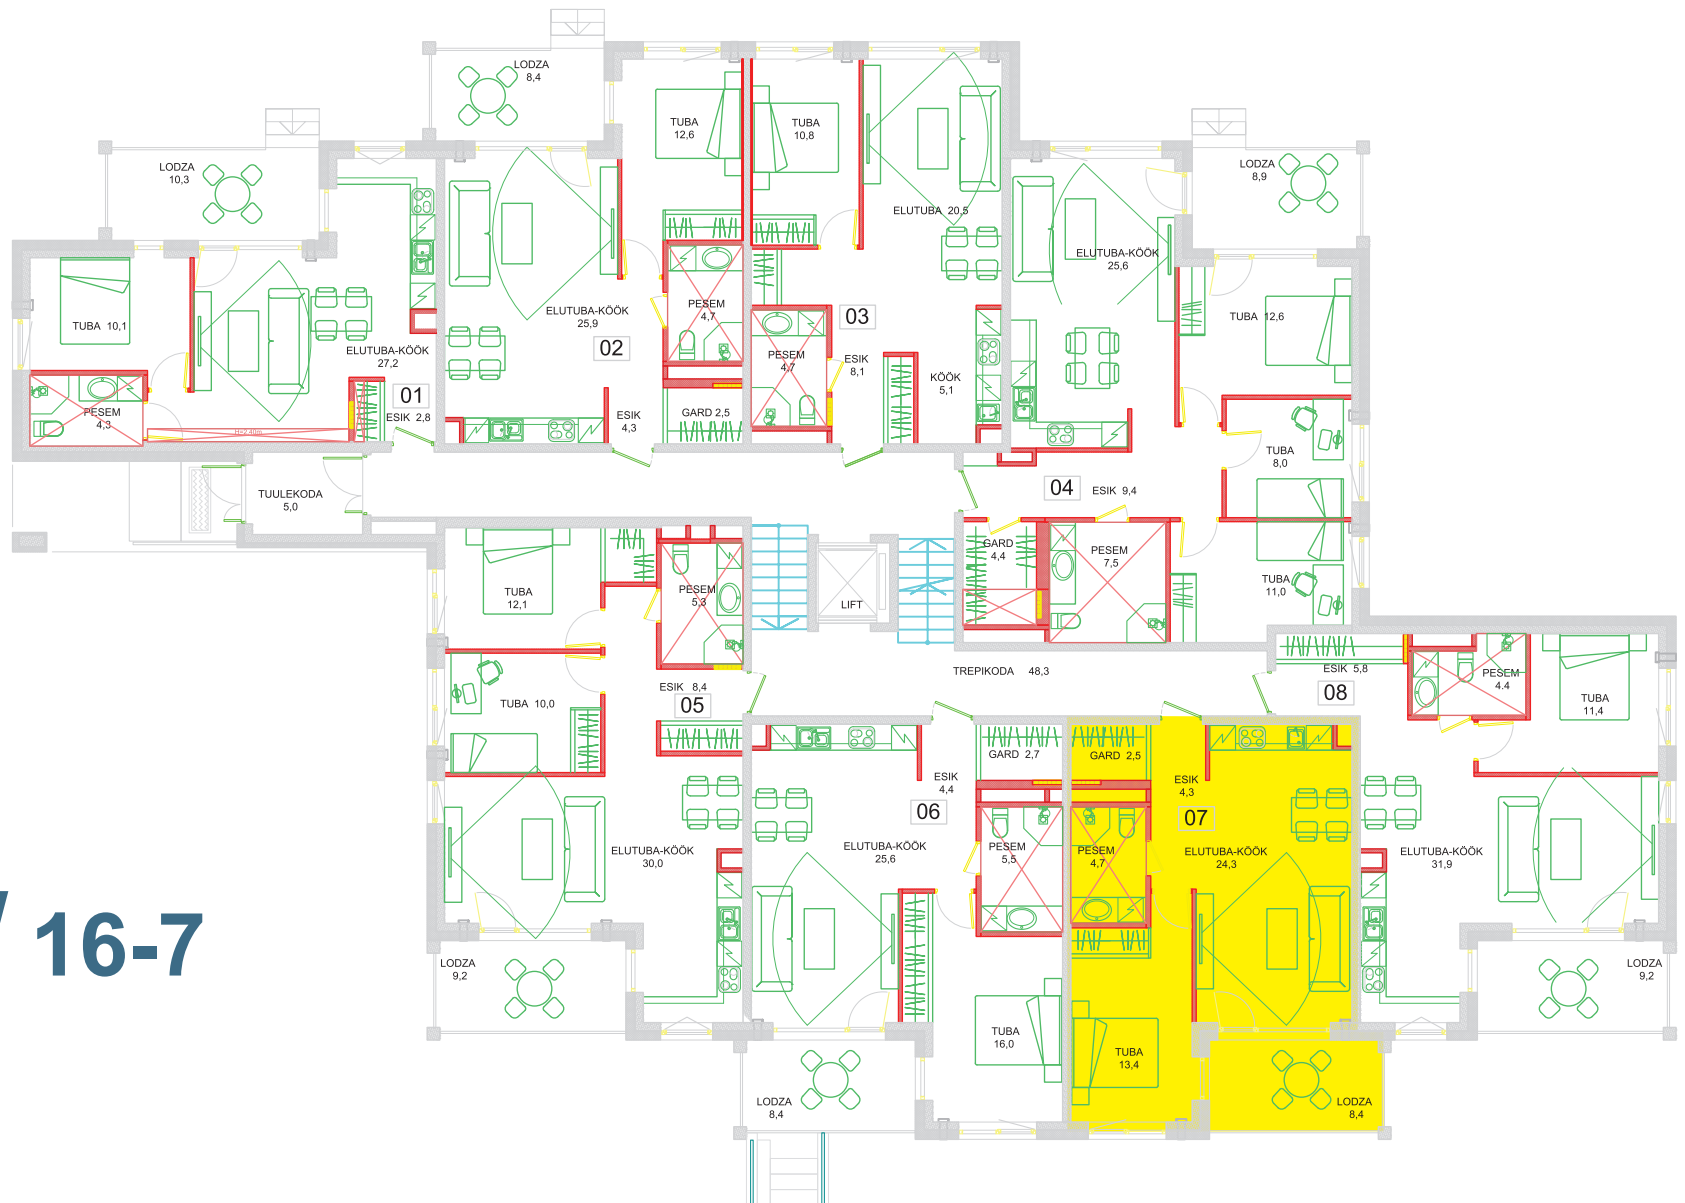

Kaupmehe

16 / 1. korrus

Kaupmehe

16-7

Korrus: 1

Tube: 2

Parkimiskohti: 1

Üldpind: 61,4 m²

Korteri pind: 49,2 m²

Rõdu: 8,4 m²

Panipaik: 3,8 m²